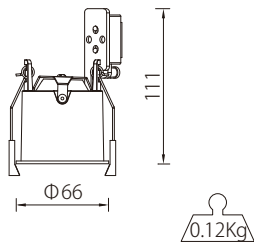

项目名称

灯位号

FOCUS LED - Art. nr. 81012817

配光曲线

平均照度

产品描述

酒店应用LED窄边框筒灯，一体化外观，极窄边框，二轴方向可调角，深照结构，隐藏光源设计，减少眩光，提升氛围舒适度，适用于酒店，客房，宾馆，书房，商场，展厅陈列空间及高级会所等场所。

灯具特点

- 嵌入式筒灯
- 深度防眩设计
- 压铸铝灯体，表面高温喷涂
- 固定式
- IP20
- II类灯具
- 环境温度：-20℃~40℃

光源特点

- 灯珠数量：1颗
- 类型：SMD LED
- 功率：3W
- 芯片光通量：300lm
- 显指：CRI≥90
- 色温：3000K
- L90 / 40000 h @ Ta25℃
- SDCM < 3
- 整灯光通量：198lm
- 光效：63lm/W

光学特点

- 高透光率透镜
- 窄光束角15°

控制方式

- AC 220V-240V 50Hz/60Hz
- ON/OFF / 1-10V调光 / 可控硅调光 / DALI调光