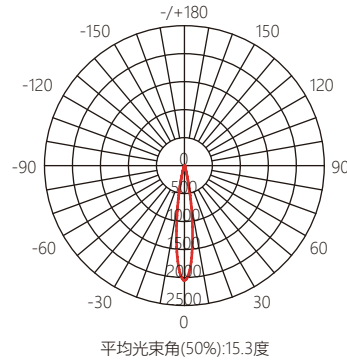

项目名称

灯位号

FOCUS LED - Art. nr. 81012817

配光曲线

平均照度

产品描述

酒店应用LED窄边框筒灯，一体化外观，极窄边框，二轴方向可调角，深照结构，隐藏光源设计，减少眩光，提升氛围舒适度，适用于酒店，客房，宾馆，书房，商场，展厅陈列空间及高级会所等场所。

灯具特点

- 嵌入式筒灯
- 深度防眩设计
- 压铸铝灯体，表面高温喷涂
- 固定式
- IP20
- II类灯具
- 环境温度：-20℃~40℃

光源特点

- 灯珠数量：1颗
- 类型：SMD LED
- 功率：3W
- 芯片光通量：300lm
- 显指：CRI≥90
- 色温：3000K
- L90 / 40000 h @ Ta25℃
- SDCM < 3
- 整灯光通量：198lm
- 光效：63lm/W

光学特点

- 高透光率透镜
- 窄光束角15°

控制方式

- AC 220V-240V 50Hz/60Hz
- ON/OFF / 1-10V调光 / 可控硅调光 / DALI调光