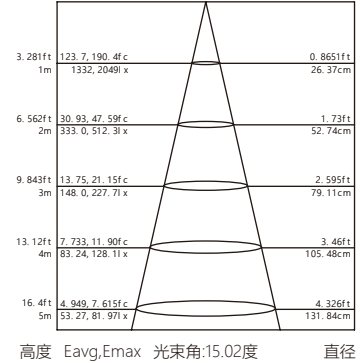

平均照度

产品描述

酒店应用LED窄边框筒灯，一体化外观，极窄边框，二轴方向可调角，深照结构，隐藏光源设计，减少眩光，提升氛围舒适度，适用于酒店，客房，宾馆，书房，商场，展厅陈列空间及高级会所等场所。

灯具特点

- 嵌入式筒灯
- 深度防眩设计
- 压铸铝灯体，表面高温喷涂
- 固定式
- IP20
- II类灯具
- 环境温度：-20℃~40℃

光源特点

- 灯珠数量：1颗
- 类型：SMD LED
- 功率：3W
- 芯片光通量：300lm
- 显指：CRI≥90
- 色温：3000K
- L90 / 40000 h @ Ta25℃
- SDCM < 3
- 整灯光通量：198lm
- 光效：63lm/W

光学特点

- 高透光率透镜
- 窄光束角15°

控制方式

- AC 220V-240V 50Hz/60Hz
- ON/OFF / 1-10V调光 / 可控硅调光 / DALI调光