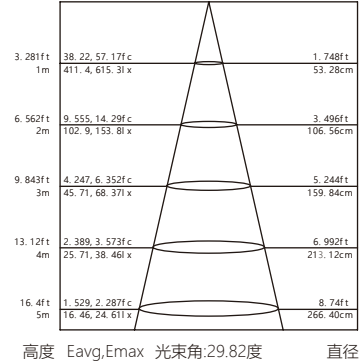

平均照度

产品描述

酒店应用LED窄边框筒灯，一体化外观，极窄边框，二轴方向可调角，深照结构，隐藏光源设计，减少眩光，提升光氛围舒适度，适用于酒店，客房，宾馆，书房，商场，展厅陈列空间及高级会所等场所。

灯具特点

- 嵌入式筒灯
- 深度防眩设计
- 压铸铝灯体，表面高温喷涂
- 固定式
- IP20
- II类灯具
- 环境温度：-20℃~40℃

光源特点

- 灯珠数量：1颗
- 类型：SMD LED
- 功率：3W
- 芯片光通量：300lm
- 显指：CRI≥90
- 色温：3000K
- L90 / 40000 h @ Ta25℃
- SDCM < 3
- 整灯光通量：187lm
- 光效：60lm/W

光学特点

- 高透光率透镜
- 中光束角30°

控制方式

- AC 220V-240V 50Hz/60Hz
- ON/OFF / 1-10V调光 / 可控硅调光 / DALI调光